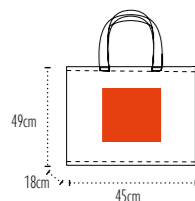

Zone de marquage / **Print area : 28x28cm**

Colisage / Packing : 25 100 | Poids carton / Carton weight : **11kg** | Taille carton / Carton size : **41x29x48cm**

UB Tucson ¹⁰⁰

PP WOVEN LAMINATED

Qualité / Fabric : **PP tissé, 80% de matière recyclée / PP woven, 80% recycled material**
Lamination brillante à l'extérieur / Shiny lamination outside
Dimensions / Size : **30x35x20cm**
Anses / Handles : **Sangles en PP / PP webbing**
Dimensions anses / Handles size : **43x3cm**

Sac shopping petit modèle PP tissé 100grs laminé bords francs
Small shopping bag 100gsm PP woven raw cut

Sac réutilisable en polypropylène (PP) tissé.
(jusqu'à 80% de matières recyclées utilisées pour sa fabrication)
Re-usable bag in polypropylene (PP) woven.
(until 80% of recyclable fabric used for his making)

80%
DE MATIÈRE
RECYCLÉE
RECYCLED
MATERIAL

ULTRA
RESISTANT
STRONG