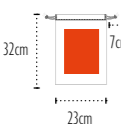

Qualité / Fabric: **100 % Organique coton, 2 cordons /**

100 % Organic cotton, 2 ropes

Dimensions / Size: **6 Tailles / 6 Sizes :**

XXS : 10x14cm

XS : 14x20cm

S : 23x32cm

M : 30x45cm

L : 40x50cm

XL : 50x75cm

6 Tailles Sizes

- 010 Blanc / White
- 001 Naturel / Natural
- 080 Noir / Black

XXS Zone de marquage / **Print area : 6x8cm**

Colisage / Packing:  50  400
Poids carton / Carton weight: **4kg**

S Zone de marquage / **Print area : 15x25cm**

Colisage / Packing:  50  400
Poids carton / Carton weight: **13kg**

L Zone de marquage / **Print area : 28x28cm**

Colisage / Packing:  50  200
Poids carton / Carton weight: **14kg**