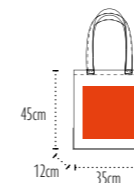

Qualité / Fabric : **100% coton bio / 100% Organic Cotton**
Dimensions / Size : **38x42x10cm**
Anses / Handles : **100% coton bio / 100% Organic Cotton**
Dimensions anses / Handles size : **65x2,5cm**

Sac Coton Organique 150GrS certifié GOTS Avec Soufflets
150GrS Organic Cotton Bag certified GOTS With Full Gussets

Col.001

Col.080

Zone de marquage / **Print area : 28x28cm**

Colisage / Packing : 25 100 | Poids carton / Carton weight : **12kg** | Taille carton / Carton size : **60x40x25cm**

Qualité / Fabric : **100% coton bio / 100% organic cotton**
Dimensions / Size : **45x35x12cm**
Anses / Handles : **100% coton bio / 100% organic cotton**
Dimensions anses / Handles size : **65x3cm**

Tote bag coton 220grs bio certifié GOTS avec soufflet
Organic 220gsm cotton certified GOTS tote bag
[Malibu page 38 : existe en non organique/ exists in non-organic]

NEW

● **001** Naturel / Natural
● **080** Noir / Black

Zone de marquage / **Print area : 28x28cm**

Colisage / Packing : 25 50 | Poids carton / Carton weight : **9,25kg** | Taille carton / Carton size : **60x40x20cm**