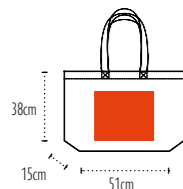

Zone de marquage sur poche / **Print area on pocket : 20x12cm**

Colisage / Packing : **25** **50** | Poids carton / Carton weight : **16,54kg** | Taille carton / Carton size : **60x40x27cm**

UB New york

Qualité / Fabric : **100% coton / 100% cotton**
 Dimensions / Size : **51x38+15cm**
 Anses / Handles : **100% coton / 100% cotton**
 Dimensions anses / Handles size : **70x3cm**
 Dimensions poche interieure / Inside pocket size : **17.5x18cm**

Sac coton T bottom 280grs shopping zipe avec poche interieure
 280gsm T bottom zipped cotton shopping bag with inside pocket

MUST HAVE

29L

Col.001 Col.057 Col.080

Zone de marquage / **Print area : 28x28cm**

Colisage / Packing :  **10**  **50** | Poids carton / Carton weight : **15kg** | Taille carton / Carton size : **60x40x25cm**

UB Davos

Qualité / Fabric : **100% coton / 100% cotton**
 Dimensions / Size : **52x35+18cm**
 Anses / Handles : **Sangles plates en coton tréssées / Flat cotton webbing**
 Dimensions anses / Handles size : **61x4cm**