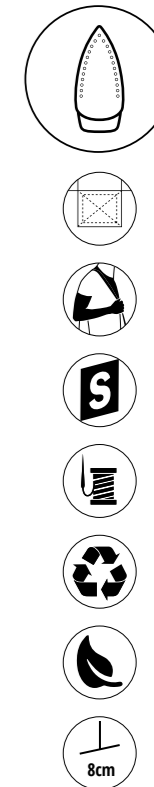

Col.001 Col.010 Col.020 Col.057 Col.080

Zone de marquage / **Print area : 25x25cm**

Colisage / Packing : 25 100 | Poids carton / Carton weight : **11kg** | Taille carton / Carton size : **60x40x20cm**