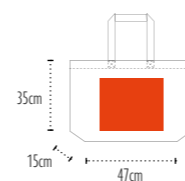

Zone de marquage sur poche / **Print area on pocket : 28x28cm**

Colisage / Packing : 25 50 | Poids carton / Carton weight : 7,88kg | Taille carton / Carton size : 60x40x16cm

UB Paris **220** COTTON

Qualité / Fabric : **100% coton / 100% cotton**
 Dimensions / Size : **51x38+15cm**
 Anses / Handles : **100% coton / 100% cotton**
 Dimensions anses / Handles size : **87x3cm**
 Dimensions poche interieure / Inside pocket size : **18x17,5cm**