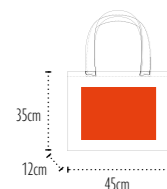

Qualité / Fabric : 100% coton / 100% cotton
Dimensions / Size : 45x35x12cm
Anses / Handles : 100% coton / 100% cotton
Dimensions anses / Handles size : 65x3cm

Col.001

Col.080

19L

Qualité / Fabric : 100% coton / 100% cotton
Dimensions / Size : 47x35+15cm
Anses / Handles : 100% coton / 100% cotton
Dimensions anses / Handles size : 70x2,5cm

UB Madras ²²⁰ COTTON

Grand sac coton T-bottom 220grs
220gsm large cotton bag T-bottom

MUST HAVE

NEW

16L

● 001 Naturel / Natural
● 080 Noir / Black

Zone de marquage / **Print area : 28x28cm**

Colisage / Packing : 10 50 | Poids carton / Carton weight : 10kg | Taille carton / Carton size : 60x40x20cm

Zone de marquage sur poche / **Print area on pocket : 28x28cm**

Colisage / Packing : 25 50 | Poids carton / Carton weight : 7,88kg | Taille carton / Carton size : 60x40x16cm

UB Paris **220** COTTON

Qualité / Fabric : **100% coton / 100% cotton**
 Dimensions / Size : **51x38+15cm**
 Anses / Handles : **100% coton / 100% cotton**
 Dimensions anses / Handles size : **87x3cm**
 Dimensions poche interieure / Inside pocket size : **18x17,5cm**