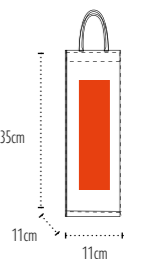

Zone de marquage / **Print area : 6x15cm**

Colisage / Packing: 20 100
Poids carton / Carton weight: **13kg**
Taille carton / Carton size: **60x40x40cm**