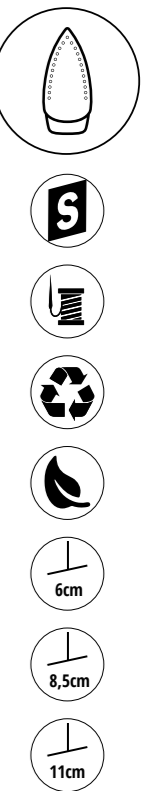

COTTON

UB Lisa ^S

UB Elona ^M

UB Loren ^L

Pochette zippée taille T bottom 400grs
400gsm T bottom zipped pouch