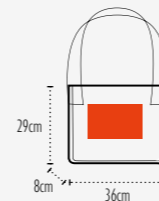

Zone de marquage / Print area : 24x15cm

Colisage / Packing : 25 100 | Poids carton / Carton weight : 11kg | Taille carton / Carton size : 42x40x38cm