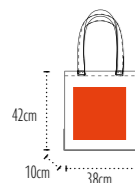

Zone de marquage / **Print area : 28x28cm**

Colisage / Packing : 25 100 | Poids carton / Carton weight : **12kg** | Taille carton / Carton size : **60x40x25cm**

Qualité / Fabric : **100% coton bio / 100% organic cotton**
Dimensions / Size : **45x35x12cm**
Anses / Handles : **100% coton bio / 100% organic cotton**
Dimensions anses / Handles size : **65x3cm**

Tote bag coton 220grs bio certifié GOTS avec soufflet
Organic 220gsm cotton certified GOTS tote bag
[Malibu page 38 : existe en non organique/ exists in non-organic]