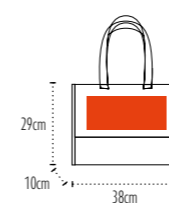

Zone de marquage / **Print area : 26x12cm**

Colisage / Packing : 50 200 | Poids carton / Carton weight : **9kg** | Taille carton / Carton size : **60x41x32cm**