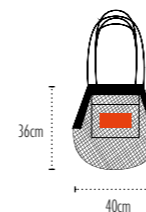

Col.001

10L

Zone de marquage / **Print area : 28x28cm**

Colisage / Packing : 50 | 100 | Poids carton / Carton weight : 9kg | Taille carton / Carton size : 45x40x22cm

UB Mia

ORGANIC COTTON

Sac filet coton organique repliable certifié GOTS
Organic cotton mesh bag certified GOTS

25L

Col.001

Col.020

Col.030

Col.045

Col.053

Col.073

Zone de marquage poche / **Pocket print area : 6x10cm**

Colisage / Packing : 50 | 200 | Poids carton / Carton weight : 14kg | Taille carton / Carton size : 60x40x25cm

UB LOU **XXS/XS/S/M/L/XL** ORGANIC COTTON

Pochon coton organique 130grs certifié GOTS
130grs organic cotton certified GOTS pouch

XL : 50x75cm

6 Tailles Sizes

- 010 Blanc / White
- 001 Naturel / Natural
- 080 Noir / Black

XXS Zone de marquage / **Print area : 6x8cm**

Colisage / Packing:  50  400
Poids carton / Carton weight: **4kg**