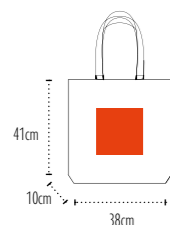

Jutes Juco

JUTES/JUCO

Zone de marquage / **Print area : 20x20cm**

Colisage / Packing : 25 100 | Poids carton / Carton weight : **15kg** | Taille carton / Carton size : **60x40x35cm**