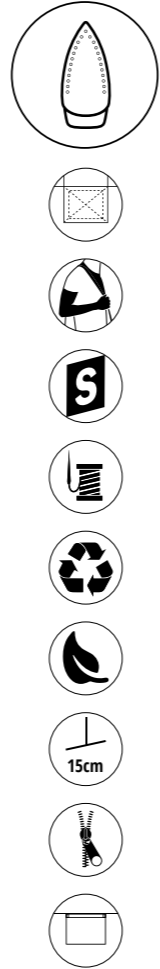

29L

Col.001 Col.057 Col.080

Zone de marquage / **Print area : 28x28cm**

Colisage / Packing : **10** **50** | Poids carton / Carton weight : **15kg** | Taille carton / Carton size : **60x40x25cm**

UB Davos

Qualité / Fabric : **100% coton / 100% cotton**
Dimensions / Size : **52x35+18cm**
Anses / Handles : **Sangles plates en coton tréssées / Flat cotton webbing**
Dimensions anses / Handles size : **61x4cm**

Sac coton 320grs T bottom avec bouton bois
320gsm T bottom cotton bag with wodden button