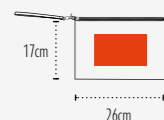

Zone de marquage / **Print area : 18x10cm**

Colisage / Packing : 25 100 | Poids carton / Carton weight : **10kg** | Taille carton / Carton size : **60x40x15cm**

Qualité / Fabric : **100% Coton brossé / 100% Brushed cotton**

Lisa S
Dimensions / Size : **19,5x11,5+6cm**

Elona M
Dimensions / Size : **28,5x18,5+8,5cm**

Loren L
Dimensions / Size : **32x22+11cm**