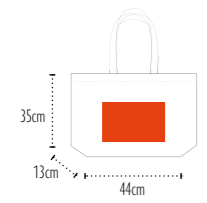

UB Capri

JUTE

Qualité / Fabric : **100% Jute 14x15 avec lamination intérieure LDPE / 100% Jute 14x15 with inside LDPE lamination**
Dimensions / Size : **44x35+13cm**
Anses / Handles : **Coton tressé / Flat cotton**
Dimensions anses / Handles size : **66x4cm**

Sac shopping Jute avec T-bottom
Jute shopping bag with T-bottom

MUST HAVE

17L

Zone de marquage / **Print area : 28x20cm**
Colisage / Packing : 25 50 | Poids carton / Carton weight : **13kg** | Taille carton / Carton size : **60x40x38cm**

UB Roma

JUTE

Qualité / Fabric : **100% Jute 14x15 avec PP lamination intérieure / 100% Jute 14x15 with inside PP lamination**
Dimensions / Size : **42x38x14cm**
Anses / Handles : **100% Coton tressé / 100% cotton webbing**
Dimensions anses / Handles size : **77cm**

Sac Jute avec soufflets/pochette et poignees corde
Jute shopping bag with full gussets/pouch and cord handles

TENDANCE FASHION

POCHETTE INCLUDE POUCH INCLUDED

22L