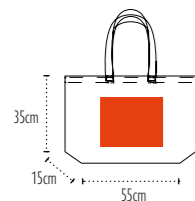

Zone de marquage / **Print area : 28x28cm**

Colisage / Packing : 10 100 | Poids carton / Carton weight : **24kg** | Taille carton / Carton size : **59x39x52cm**

UB Copacabana

JUTE

Qualité / Fabric : **100% Jute 14x15 avec lamination intérieure PP / with inside coating P.P lamination**
Dimensions / Size : **43x34x19cm**
Anses / Handles : **Coton tressé boudiné / Cotton webbing rounded**
Dimensions anses / Handles size : **40x2cm**

Sac shopping en Jute avec anses rondes
Rounded handles Jute shopping bag