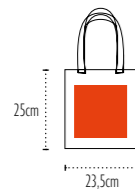

UB Memphis **100** COTTON

Qualité / Fabric : **100% coton / 100% cotton**
 Dimensions / Size : **23,5x25cm**
 Anses / Handles : **100% coton / 100% cotton**
 Dimensions anses / Handles size : **25x2,5cm**

Sac shopping coton 110grs
 110gsm cotton tote bag

6L

- 001 Naturel / Natural
- 080 Noir / Black

Zone de marquage / **Print area : 17x17cm**

Colisage / Packing : 50 400 | Poids carton / Carton weight : **11kg** | Taille carton / Carton size : **45x40x20cm**