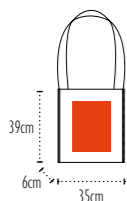

Zone de marquage / **Print area : 28x28cm**

Colisage / Packing : 50 200 | Poids carton / Carton weight : 8kg | Taille carton / Carton size : 42x38x42cm

UB Boston

NON WOVEN

Sacoche congrès 80grs
80gsm Document holder

Qualité / Fabric : 100% polypropylene
Dimensions / Size : 38x29,5cm
Anses / Handles : non tissé 80grs / non woven 80gsm
Dimensions anses / Handles size : 26x2,5cm