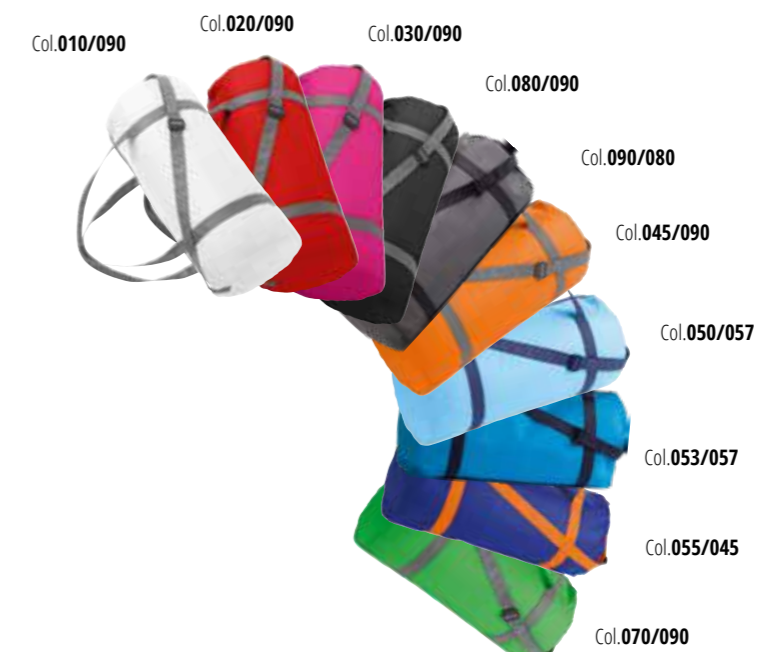

Zone de marquage / **Print area : 16x16cm / Ø 20cm**

Colisage / Packing : 50 100 | Poids carton / Carton weight : **13kg** | Taille carton / Carton size : **56x42x40cm**