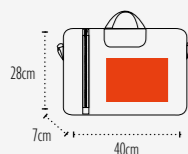

Zone de marquage / **Print area : 20x14cm**

Colisage / Packing : 25 100 | Poids carton / Carton weight : **12kg** | Taille carton / Carton size : **60x45x52cm**

UB Harvard

NON WOVEN

Qualité / Fabric : **100% polypropylène**
Dimensions / Size : **38x28x6cm**
Anses / Handles : **non tissé 80grs / non woven 80gsm**
Dimensions anses / Handles size : **44x2,5cm**

Sacoche congrès premium 80grs
80gsm Premium document holder