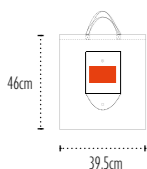

12L

Zone de marquage / **Print area : 10x7cm**

Colisage / Packing : **50** **200** | Poids carton / Carton weight : **10kg** | Taille carton / Carton size : **48x47x43cm**