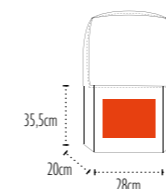

20L

Col.001

Col.080

Col.090

Zone de marquage / **Print area : 28x28cm**

Colisage / Packing : **50** | **200** | Poids carton / Carton weight : **12kg** | Taille carton / Carton size : **60x40x23cm**

Zone de marquage / **Print area : 20x28cm**