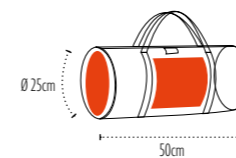

MUST
HAVE

30L

Zone de marquage / **Print area : 16x16cm / Ø 20cm**

Colisage / Packing :  50  100 | Poids carton / Carton weight : **13kg** | Taille carton / Carton size : **56x42x40cm**

UB Zurich

NON WOVEN