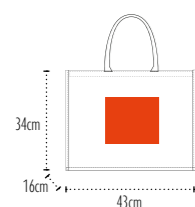

UB Riviera

interieur isotherme / inside aluminium foil
Qualité / Fabric : **100% coton canvas / canvas cotton**
Dimensions / Size : **43x34x16cm**
Anses / Handles : **Coton tressé boudiné / Cotton webbing with cord inside**
Dimensions anses / Handles size : **42x4cm**
Sufflet / Gusset : **100% jute 14x15 / 100% 14x15 jute**

Sac coton canvas et jute isotherme
Canvas cotton and jute isotherm bag

Zone de marquage / **Print area : 24x24cm**

Colisage / Packing : 25 | Poids carton / Carton weight : **8,5kg** | Taille carton / Carton size : **45x40x38cm**

UB Sydney 220

JUTE & COTTON

Empiement / Yoke : **100% 14x15 jute lamination interieure / 100% 14x15 jute with inside PP lamination**
Qualité / Fabric : **100% coton / 100% cotton**
Dimensions / Size : **51x37+16cm**
Anses / Handles : **Sangles plates en coton tréssées / Flat cotton webbing**
Dimensions anses / Handles size : **60x4cm**
Dimensions poche interieure / Inside pocket size : **16x17cm**

Sac coton 220grs/jute T bottom poche interieure
T bottom jute and 200gsm cotton bag with flat inside pocket