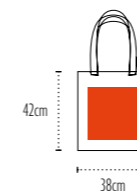

Zone de marquage / **Print area : 28x28cm**

Colisage / Packing : 50 200 | Poids carton / Carton weight : **12kg** | Taille carton / Carton size : **60x40x23cm**