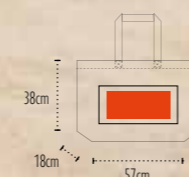

Zone de marquage sur poche / **Print area on pocket : 20x12cm**

Colisage / Packing : **25** **50** | Poids carton / Carton weight : **16,54kg** | Taille carton / Carton size : **60x40x27cm**

UB New york

Qualité / Fabric : **100% coton / 100% cotton**
 Dimensions / Size : **51x38+15cm**
 Anses / Handles : **100% coton / 100% cotton**
 Dimensions anses / Handles size : **70x3cm**
 Dimensions poche interieure / Inside pocket size : **17.5x18cm**