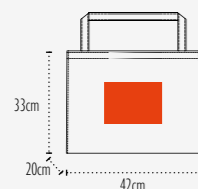

MUST
HAVE

AVEC SOUFFLET
WITH FULL GUSSET

28L

Col.001/001 Col.001/020 Col.001/030 Col.001/055 Col.001/057 Col.001/070

Zone de marquage / **Print area : 28x24cm**

Colisage / Packing : 25 50 | Poids carton / Carton weight : 16kg | Taille carton / Carton size : 60x40x25cm

Qualité / Fabric : 100% jute 14x15 avec revêtement intérieur laminé en PP /
100% jute 14x15 with inside coating PP lamination
Dimensions / Size : 43x34x19cm
Anses / Handles : Sangle en coton teint à plat / Dyed flat cotton webbing
Dimensions anses / Handles size : 60x3cm