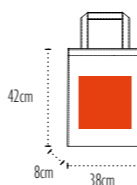

THE FAMILY

Coton recyclé 96% / PET recyclé 4%
Recycled cotton 96% / recycled PET 4%

UB Vegas¹⁵⁰ RECYCLED COTTON

Tote bag coton recyclé 150grs
150gsm Recycled tote bag

Qualité / Fabric : **96% coton recyclé / 4% PET recyclé / 96% recycled cotton / 4% recycled PET**
Dimensions / Size : **38x42cm**
Anses / Handles : **96% coton recyclé 150gsm / 4% PET recyclé**
Dimensions anses / Handles size : **65x2,5cm**

10L

Broadway¹⁵⁰ RECYCLED COTTON

Tote bag coton recyclé 150Grs avec soufflets
150grs Recycled tote bag with gussets

Qualité / Fabric : **96% coton recyclé / 4% PET recyclé, 96% recycled cotton / 4% recycled PET**
Dimensions / Size : **38x42x8cm**
Anses / Handles : **96% coton recyclé 150gsm / 4% PET recyclé**
Dimensions anses / Handles size : **65x2,5cm**

16L

Colisage / Packing : 50 200 | Poids carton / Carton weight : **18,44kg** | Taille carton / Carton size : **60x40x35cm**

Zone de marquage / **Print area : 28x28cm**
Colisage / Packing : 25 100 | Poids carton / Carton weight : **11kg** | Taille carton / Carton size : **60x40x23cm**

Madison¹⁵⁰ RECYCLED COTTON

Sac à dos recyclé 150grs
150gsm Recycled backpack bag

Qualité / Fabric : **96% coton recyclé / 4% PET recyclé / 96% recycled cotton / 4% recycled PET**
Dimensions / Size : **38x42cm**
Anses / Handles : **Cordon de coton naturel / Natural cotton cord**
Dimensions anses / Handles size : **65x3cm**

NEW

16L

Zone de marquage / **Print area : 26x24cm**