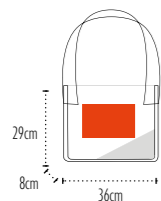

Zone de marquage / Print area : 24x12cm

Colisage / Packing : 25 100 | Poids carton / Carton weight : 11kg | Taille carton / Carton size : 42x40x38cm

UB Tribeca 130

NON WOVEN

Qualité / Fabric : 100% polypropylene
Dimensions / Size : 36x29x8cm
Anses / Handles : non tissé 130grs / non woven 130gsm
Dimensions anses / Handles size : 130x5cm

Besace rabat, compartiment et étui stylos 130grs
130gsm Flap shoulder bag with compartment and pencil case