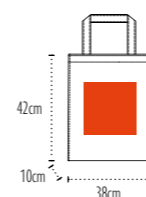

Zone de marquage / **Print area : 28x28cm**

Colisage / Packing : **25** **50** | Poids carton / Carton weight : **10kg** | Taille carton / Carton size : **60x40x23cm**