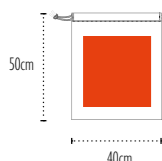

Qualité / Fabric: **100 % Organique coton, 2 cordons /**

100 % Organic cotton, 2 ropes

Dimensions / Size: **6 Tailles / 6 Sizes :**

XXS : 10x14cm

XS : 14x20cm

S : 23x32cm

M : 30x45cm

L : 40x50cm

XL : 50x75cm

6 Tailles Sizes

- 010 Blanc / White
- 001 Naturel / Natural
- 080 Noir / Black

XXS Zone de marquage / **Print area : 6x8cm**

Colisage / Packing:  50  400
Poids carton / Carton weight: **4kg**

S Zone de marquage / **Print area : 15x25cm**

Colisage / Packing:  50  400
Poids carton / Carton weight: **13kg**

L Zone de marquage / **Print area : 28x28cm**

Colisage / Packing:  50  200
Poids carton / Carton weight: **14kg**

XS Zone de marquage / **Print area : 8x14cm**

Colisage / Packing:  50  400
Poids carton / Carton weight: **7kg**

M Zone de marquage / **Print area : 20x28cm**

Colisage / Packing:  50  200
Poids carton / Carton weight: **11kg**