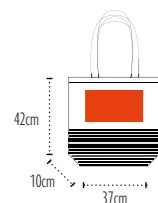

UB Newport 240 JUCO

Sac coton Juco 240grs T-bottom
T-bottom 240gsm Juco shopping bag

Qualité / Fabric : 70% Jute, 30% Coton /
70% Jute, 30% Cotton
Dimensions / Size : 37x42+10cm
Anses / Handles : Coton tressé /
Flat cotton webbing
Dimensions anses / Handles size : 63x2,5cm

Polyester

POLYESTER

SO CHIC

14L

Zone de marquage / **Print area : 28x25cm**

Colisage / Packing : 50 100 | Poids carton / Carton weight : 14kg | Taille carton / Carton size : 60x40x25cm