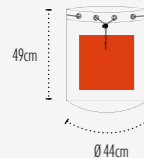

Col.020 Col.030 Col.045 Col.053 Col.055 Col.057 Col.070 Col.080

Zone de marquage / **Print area : 28x28cm**

Colisage / Packing : 50 100 | Poids carton / Carton weight : **11kg** | Taille carton / Carton size : **54x48x40cm**