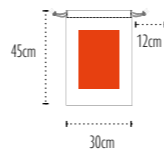

XL : 50x75cm

6 Tailles Sizes

- 010 Blanc / White
- 001 Naturel / Natural
- 080 Noir / Black

XXS Zone de marquage / **Print area : 6x8cm**

Colisage / Packing:  50  400
Poids carton / Carton weight: **4kg**

S Zone de marquage / **Print area : 15x25cm**

Colisage / Packing:  50  400
Poids carton / Carton weight: **13kg**

L Zone de marquage / **Print area : 28x28cm**

Colisage / Packing:  50  200
Poids carton / Carton weight: **14kg**

XS Zone de marquage / **Print area : 8x14cm**

Colisage / Packing:  50  400
Poids carton / Carton weight: **7kg**

M Zone de marquage / **Print area : 20x28cm**

Colisage / Packing:  50  200
Poids carton / Carton weight: **11kg**