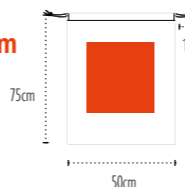

Qualité / Fabric: **100 % Organique coton, 2 cordons /**

100 % Organic cotton, 2 ropes

Dimensions / Size: **6 Tailles / 6 Sizes :**

XXS : 10x14cm

XS : 14x20cm

S : 23x32cm

M : 30x45cm

L : 40x50cm

XL : 50x75cm

6 Tailles Sizes

- 010 Blanc / White
- 001 Naturel / Natural
- 080 Noir / Black

XXS Zone de marquage / **Print area : 6x8cm**

Colisage / Packing:  50  400
Poids carton / Carton weight: **4kg**

S Zone de marquage / **Print area : 15x25cm**

Colisage / Packing:  50  400
Poids carton / Carton weight: **13kg**

L Zone de marquage / **Print area : 28x28cm**

Colisage / Packing:  50  200
Poids carton / Carton weight: **14kg**

XS Zone de marquage / **Print area : 8x14cm**

Colisage / Packing:  50  400
Poids carton / Carton weight: **7kg**

M Zone de marquage / **Print area : 20x28cm**

Colisage / Packing:  50  200
Poids carton / Carton weight: **11kg**