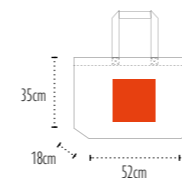

Zone de marquage / **Print area : 28x28cm**

Colisage / Packing : **25** **25** | Poids carton / Carton weight : **7kg** | Taille carton / Carton size : **60x40x15cm**