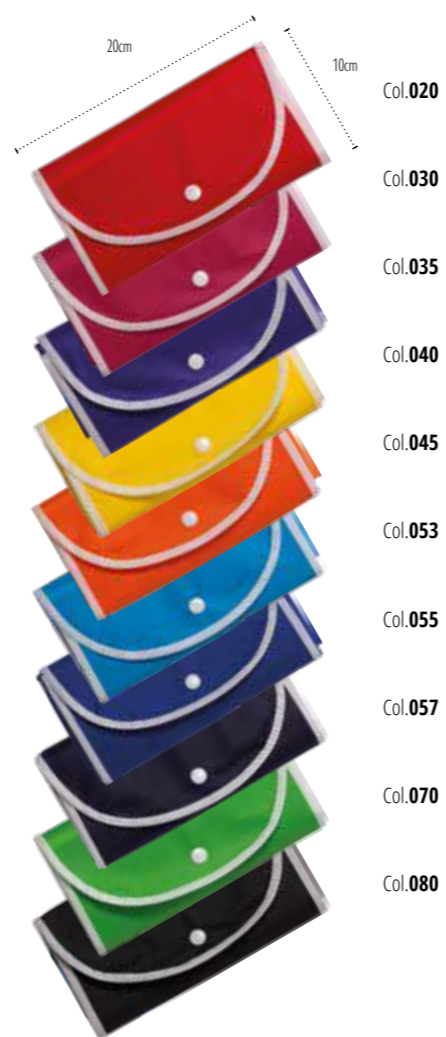

Zone de marquage / **Print area : 10x7cm**

Colisage / Packing : **50** **200** | Poids carton / Carton weight : **10kg** | Taille carton / Carton size : **48x47x43cm**

UB Oxford NON WOVEN

Qualité / Fabric : **non tissé / non woven**
Dimensions / Size : **35x41cm**
Anses / Handles : **non tissé 80grs / non woven 80gsm**
Dimensions anses / Handles size : **35x2,5cm**

Sac pliable 80grs
80gsm Foldable bag