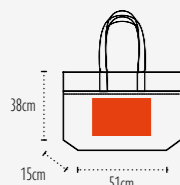

Zone de marquage sur poche / **Print area on pocket : 28x28cm**

Colisage / Packing : 25 50 | Poids carton / Carton weight : 7,88kg | Taille carton / Carton size : 60x40x16cm

UB Paris **220** COTTON

Qualité / Fabric : **100% coton / 100% cotton**
 Dimensions / Size : **51x38+15cm**
 Anses / Handles : **100% coton / 100% cotton**
 Dimensions anses / Handles size : **87x3cm**
 Dimensions poche interieure / Inside pocket size : **18x17,5cm**

25L

Col.001/020

Col.001/030

Col.001/055

Col.001/057

Col.001/070

Zone de marquage / **Print area : 28x20cm**

Colisage / Packing : 10 50 | Poids carton / Carton weight : **11kg** | Taille carton / Carton size : **60x40x20cm**