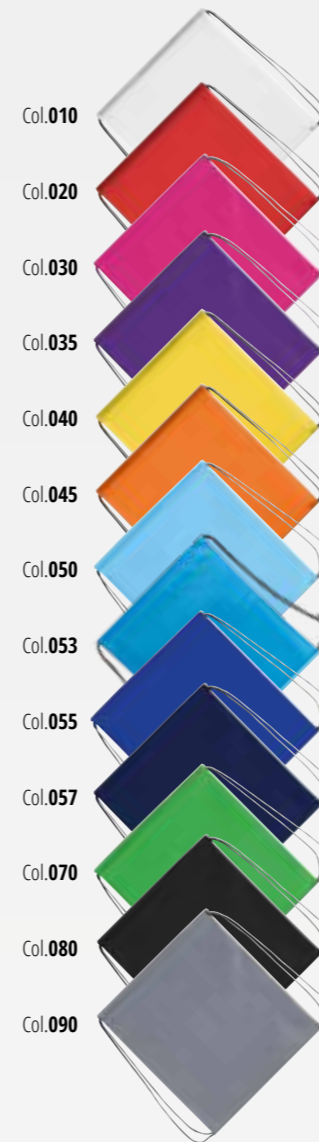

Zone de marquage / **Print area : 26x24cm**

Colisage / Packing : 50 200 | Poids carton / Carton weight : 9kg | Taille carton / Carton size : 44x40x35cm