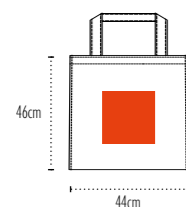

10L

Col.001

Col.010

Col.020

Col.057

Col.080

Zone de marquage / **Print area : 28x28cm**

Colisage / Packing : 50 100 | Poids carton / Carton weight : **12kg** | Taille carton / Carton size : **60x40x18cm**

UB Kate ¹³⁰ COTTON

Qualité / Fabric : **100% coton / 100% cotton**
 Dimensions / Size : **44x46cm**
 Anses / Handles : **100% coton / 100% cotton**
 Dimensions anses / Handles size : **65x2,5cm**

Maxi Tote bag coton 130grs
130gsm maxi cotton tote bag

**XL
SIZE**

**MAXI
TOTE
BAG**

14L

● **001 Naturel / Natural**

Zone de marquage / **Print area : 28x28cm**

Colisage / Packing : 25 100 | Poids carton / Carton weight : **10kg** | Taille carton / Carton size : **51x46x20cm**

UB Portland ¹³⁰ COTTON

Qualité / Fabric : **100% coton / 100% cotton**
 Dimensions / Size : **27x64cm**
 Anses / Handles : **100% coton / 100% cotton**
 Dimensions anses / Handles size : **65x2,5cm**

Sac à pain 130grs
130grs bread bag