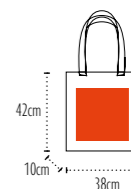

**XL
SIZE**

**MAXI
TOTE
BAG**

14L

● **001 Naturel / Natural**

Zone de marquage / **Print area : 28x28cm**

Colisage / Packing : 25 100 | Poids carton / Carton weight : **10kg** | Taille carton / Carton size : **51x46x20cm**

Zone de marquage / **Print area : 28x28cm**

Colisage / Packing: 25 100
 Poids carton / Carton weight : **12kg**
 Taille carton / Carton size : **60x40x25cm**

Zone de marquage / **Print area : 28x28cm**

Colisage / Packing: 25 100
 Poids carton / Carton weight : **15kg**
 Taille carton / Carton size : **60x40x30cm**

Zone de marquage / **Print area : 28x28cm**

Colisage / Packing: 25 100
 Poids carton / Carton weight : **17kg**
 Taille carton / Carton size : **60x40x30cm**

Zone de marquage / **Print area : 28x28cm**

Colisage / Packing: 10 50
 Poids carton / Carton weight : **12kg**
 Taille carton / Carton size : **60x40x20cm**