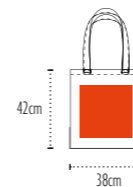

Zone de marquage / **Print area : 28x28cm**

Colisage / Packing : 25 50 | Poids carton / Carton weight : **10kg** | Taille carton / Carton size : **60x40x18cm**