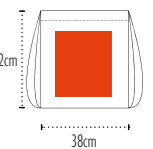

Zone de marquage / **Print area : 26x24cm**