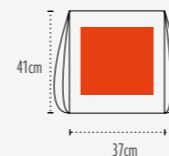

Zone de marquage / **Print area : 26x24cm**

Colisage / Packing : 50 200 | Poids carton / Carton weight : 9kg | Taille carton / Carton size : 44x40x35cm