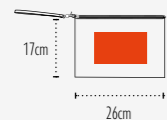

NEW

● **001** Naturel / Natural
● **080** Noir / Black

Zone de marquage / **Print area : 28x28cm**

Colisage / Packing : 25 50 | Poids carton / Carton weight : **9,25kg** | Taille carton / Carton size : **60x40x20cm**

UB Marylin ³²⁰ ORGANIC COTTON

Qualité / Fabric : **100% coton bio / 100% Organic Cotton**
Dimensions / Size : **26x17cm**

Pochette Coton Organique 320grs certifié GOTS Zippee Avec Dragonne Amovible
Zipped Organic Cotton 320gsm certified GOTS Pouch With Amovable Slider

Zone de marquage / **Print area : 18x10cm**

Colisage / Packing : 25 100 | Poids carton / Carton weight : **10kg** | Taille carton / Carton size : **60x40x15cm**

UB Grace ³⁰⁰ ORGANIC COTTON

Qualité / Fabric : **100% coton bio / 100% Organic Cotton**
Dimensions / Size : **38x42cm**
Anses / Handles : **100% coton bio certifié commerce équitable / 100% Organic and Fair trade Cotton certified**
Dimensions anses / Handles size : **65x2,5cm**